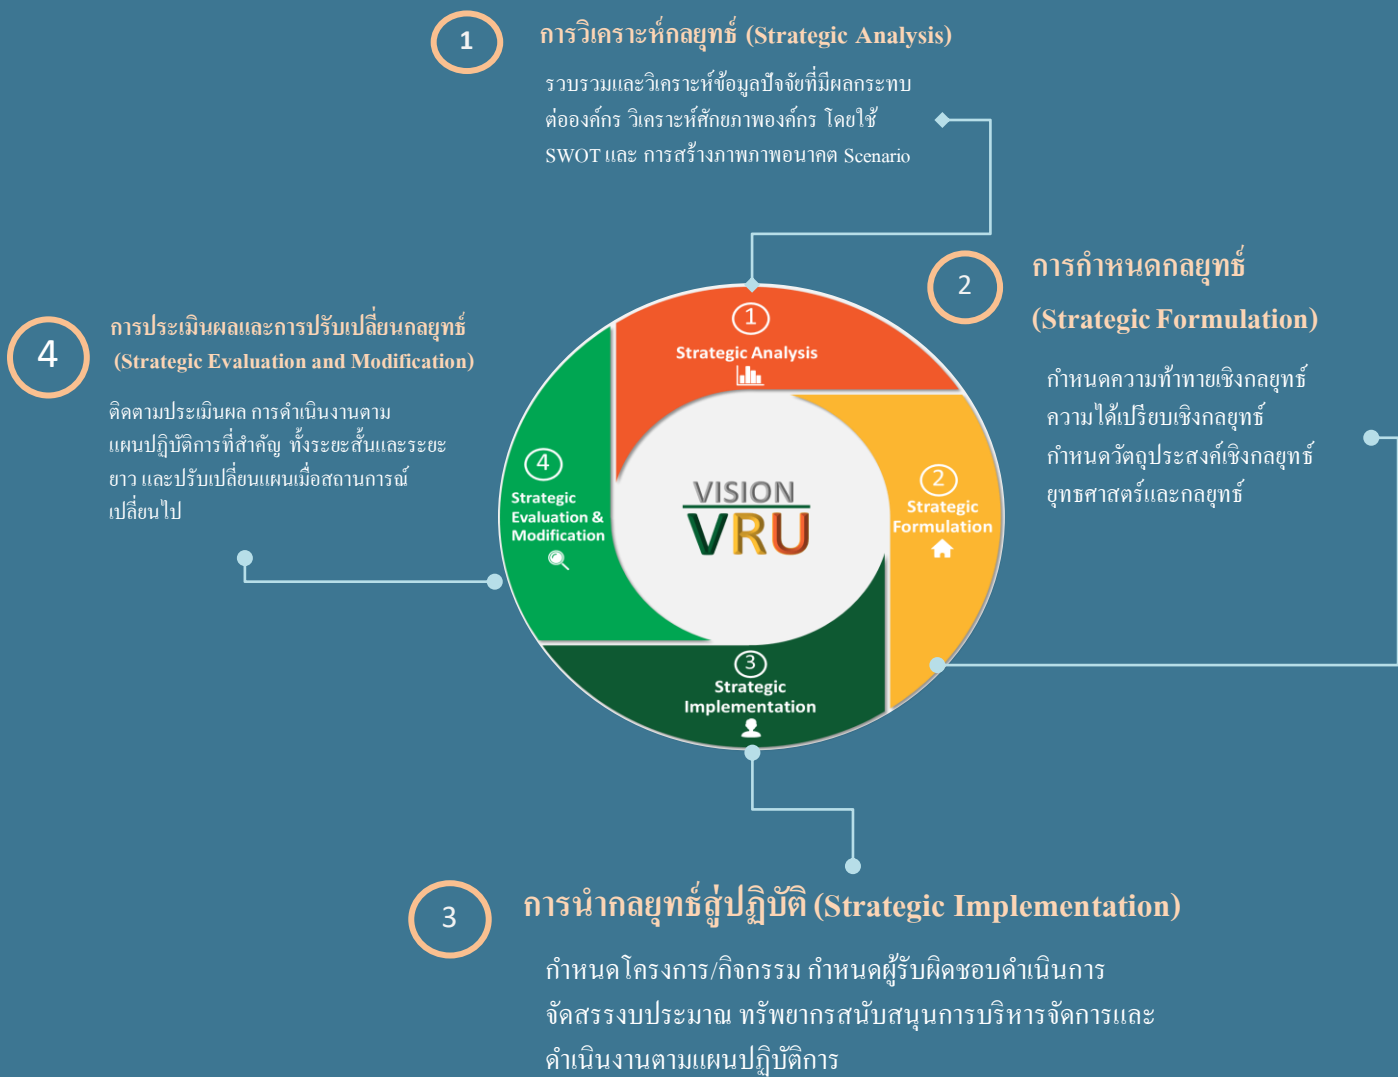

Strategic Management Model

โมเดล การจัดการเชิงกลยุทธ์

Why...?

เห็นภาพรวมของการจัดการเชิงกลยุทธ์

Strategic Management Model

บรรลุผลสำเร็จตามวิสัยทัศน์ของมหาวิทยาลัย