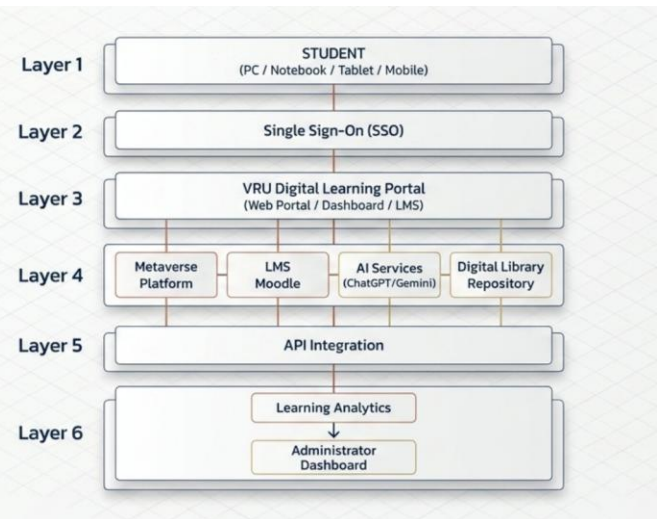

สรุปข้อมูลที่ต้องระบุใน One Page นำเสนอผลงานดำเนินงาน

1. ข้อมูลทั่วไปของโครงการ

- ชื่อโครงการ : วิจัยและพัฒนาแพลตฟอร์มการเรียนรู้ผ่านจักรวาลนฤมิต (Metaverse) เพื่อสนับสนุนการเรียนล่วงหน้า (Pre-degree) และส่งเสริมการเป็นมหาวิทยาลัยดิจิทัล ของมหาวิทยาลัยราชภัฏวไลยอลงกรณ์ ในพระบรมราชูปถัมภ์ สระแก้ว
- ชื่อผู้รับผิดชอบโครงการ : อาจารย์ ดร.มนตรี ชินสมบูรณ์
- งบประมาณที่ได้รับ : 150,000 บาท
- ระยะเวลาดำเนินการ : 1 ต.ค.68 – 30 ก.ย. 69

2. สรุปผลการดำเนินงาน

- สรุปกิจกรรมที่ดำเนินการแล้ว : ออกแบบรูปแบบแพลตฟอร์มฯ/ประเมินรูปแบบแพลตฟอร์มฯ ออกแบบสถาปัตยกรรมแพลตฟอร์มฯ/ประเมินสถาปัตยกรรมแพลตฟอร์มฯ
- ผลลัพธ์หรือผลสัมฤทธิ์ที่เกิดขึ้น : การพัฒนาแพลตฟอร์มการเรียนรู้ผ่านจักรวาลนฤมิต (Metaverse) เพื่อสนับสนุนการเรียนล่วงหน้า (Pre-degree) และส่งเสริมการเป็นมหาวิทยาลัยดิจิทัล ของมหาวิทยาลัยราชภัฏวไลยอลงกรณ์ ในพระบรมราชูปถัมภ์
- ภาพถ่ายกิจกรรมประกอบ

- สรุปงบประมาณที่ได้รับ : ยังไม่ได้เบิกจ่าย (โครงการอยู่ในกระบวนการด้านเอกสาร) จะเบิกแล้วเสร็จภายในเดือนกรกฎาคม 2569)

4. ปัญหาและอุปสรรค

- ปัญหาที่พบ: Spatial ประภาศยุดิแพลตฟอร์ม (ตั้งแต่ 27 กรกฎาคม 2569 เป็นต้นไป)
- แนวทางแก้ไข: เปลี่ยนแพลตฟอร์มเป็น Engage XR/Frame VR/Virbela/Roblox Studio/Minecraft Education/Unity